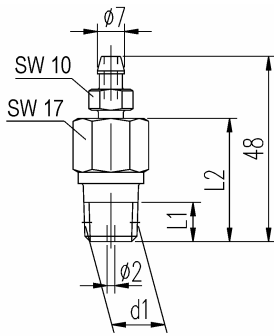

Accessoires de montage, bouchons purgeurs et bouchons

Accessoire	Raccordements				Matière	Référence
	d1	L1 [mm]	L2 [mm]	SW		
Bouchon purgeur Avec embout pour tube \varnothing 7 mm	1/4 NPT	10,2	32	17	316Ti (1.4571)	VV-TN-02-SS

Accessoire	Raccordements				Matière	Référence
	d1	L1 [mm]	L2 [mm]	SW		
Bouchon purgeur	1/4 NPT	10,2	34	19	1.0501	VV-TH-02-SC
					316L (1.4404)	VV-TH-02-SS
	3/8 NPT	10,4			1.0501	VV-TH-03-SC
					316L (1.4404)	VV-TH-03-SS
	1/2 NPT	13,6		22	1.0501	VV-TH-04-SC
					316L (1.4404)	VV-TH-04-SS

Accessoire	Raccordements				Matière	Référence	
	d1	L1 [mm]	L2 [mm]	SW			
Bouchon purgeur	1/4 NPT	10,2	28	14	1.0501	VV-VS-02-SC	
					316L (1.4404)	VV-VS-02-SS	
	3/8 NPT	10,4			19	1.0501	VV-VS-03-SC
						316L (1.4404)	VV-VS-03-SS
	1/2 NPT	13,6		32	22	1.0501	VV-VS-04-SC
						316L (1.4404)	VV-VS-04-SS

Accessoire	Raccordements				Matière	Référence	
	d1	L1 [mm]	L2 [mm]	SW			
Bouchon	1/4 NPT	10,2	22	14	1.0501	PLUG-02-SC	
					316L (1.4404)	PLUG-02-SS	
	3/8 NPT	10,4			19	1.0501	PLUG-03-SC
						316L (1.4404)	PLUG-03-SS
	1/2 NPT	13,6		29	22	1.0501	PLUG-04-SC
						316L (1.4404)	PLUG-04-SS