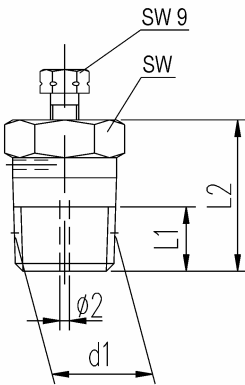

Accessoires de montage, bouchons purgeurs et bouchons

Accessoire	Raccordements				Matière	Référence
	d1	L1 [mm]	L2 [mm]	SW		
Bouchon purgeur Avec embout pour tube \varnothing 7 mm	1/4 NPT	10,2	32	17	316Ti (1.4571)	VV-TN-02-SS

Accessoire	Raccordements				Matière	Référence
	d1	L1 [mm]	L2 [mm]	SW		
Bouchon purgeur	1/4 NPT	10,2	34	19	1.0501	VV-TH-02-SC
					316L (1.4404)	VV-TH-02-SS
	3/8 NPT	10,4			1.0501	VV-TH-03-SC
					316L (1.4404)	VV-TH-03-SS
	1/2 NPT	13,6		22	1.0501	VV-TH-04-SC
					316L (1.4404)	VV-TH-04-SS

Accessoire	Raccordements				Matière	Référence	
	d1	L1 [mm]	L2 [mm]	SW			
Bouchon purgeur	1/4 NPT	10,2	28	14	1.0501	VV-VS-02-SC	
					316L (1.4404)	VV-VS-02-SS	
	3/8 NPT	10,4			19	1.0501	VV-VS-03-SC
						316L (1.4404)	VV-VS-03-SS
	1/2 NPT	13,6		32	22	1.0501	VV-VS-04-SC
						316L (1.4404)	VV-VS-04-SS

Accessoire	Raccordements				Matière	Référence	
	d1	L1 [mm]	L2 [mm]	SW			
Bouchon	1/4 NPT	10,2	22	14	1.0501	PLUG-02-SC	
					316L (1.4404)	PLUG-02-SS	
	3/8 NPT	10,4			19	1.0501	PLUG-03-SC
						316L (1.4404)	PLUG-03-SS
	1/2 NPT	13,6		29	22	1.0501	PLUG-04-SC
						316L (1.4404)	PLUG-04-SS