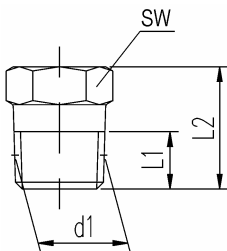

Accessoires de montage, bouchons purgeurs et bouchons

Accessoire	Raccordements				Matière	Référence
	d1	L1 [mm]	L2 [mm]	SW		
Bouchon purgeur Avec embout pour tube \varnothing 7 mm	1/4 NPT	10,2	32	17	316Ti (1.4571)	VV-TN-02-SS

Accessoire	Raccordements				Matière	Référence
	d1	L1 [mm]	L2 [mm]	SW		
Bouchon purgeur	1/4 NPT	10,2	34	19	1.0501	VV-TH-02-SC
					316L (1.4404)	VV-TH-02-SS
	3/8 NPT	10,4			1.0501	VV-TH-03-SC
					316L (1.4404)	VV-TH-03-SS
	1/2 NPT	13,6		22	1.0501	VV-TH-04-SC
					316L (1.4404)	VV-TH-04-SS

Accessoire	Raccordements				Matière	Référence	
	d1	L1 [mm]	L2 [mm]	SW			
Bouchon purgeur	1/4 NPT	10,2	28	14	1.0501	VV-VS-02-SC	
					316L (1.4404)	VV-VS-02-SS	
	3/8 NPT	10,4			19	1.0501	VV-VS-03-SC
						316L (1.4404)	VV-VS-03-SS
	1/2 NPT	13,6		32	22	1.0501	VV-VS-04-SC
						316L (1.4404)	VV-VS-04-SS

Accessoire	Raccordements				Matière	Référence	
	d1	L1 [mm]	L2 [mm]	SW			
Bouchon	1/4 NPT	10,2	22	14	1.0501	PLUG-02-SC	
					316L (1.4404)	PLUG-02-SS	
	3/8 NPT	10,4			19	1.0501	PLUG-03-SC
						316L (1.4404)	PLUG-03-SS
	1/2 NPT	13,6		29	22	1.0501	PLUG-04-SC
						316L (1.4404)	PLUG-04-SS