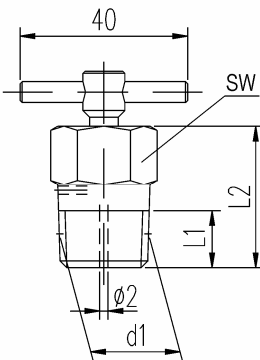

Accessoires de montage, bouchons purgeurs et bouchons

Accessoire	Raccordements				Matière	Référence
	d1	L1 [mm]	L2 [mm]	SW		
Bouchon purgeur Avec embout pour tube \varnothing 7 mm	1/4 NPT	10,2	32	17	316Ti (1.4571)	VV-TN-02-SS

Accessoire	Raccordements				Matière	Référence
	d1	L1 [mm]	L2 [mm]	SW		
Bouchon purgeur	1/4 NPT	10,2	34	19	1.0501	VV-TH-02-SC
					316L (1.4404)	VV-TH-02-SS
	3/8 NPT	10,4			1.0501	VV-TH-03-SC
					316L (1.4404)	VV-TH-03-SS
	1/2 NPT	13,6		22	1.0501	VV-TH-04-SC
					316L (1.4404)	VV-TH-04-SS

Accessoire	Raccordements				Matière	Référence	
	d1	L1 [mm]	L2 [mm]	SW			
Bouchon purgeur	1/4 NPT	10,2	28	14	1.0501	VV-VS-02-SC	
					316L (1.4404)	VV-VS-02-SS	
	3/8 NPT	10,4			19	1.0501	VV-VS-03-SC
						316L (1.4404)	VV-VS-03-SS
	1/2 NPT	13,6		32	22	1.0501	VV-VS-04-SC
						316L (1.4404)	VV-VS-04-SS

Accessoire	Raccordements				Matière	Référence	
	d1	L1 [mm]	L2 [mm]	SW			
Bouchon	1/4 NPT	10,2	22	14	1.0501	PLUG-02-SC	
					316L (1.4404)	PLUG-02-SS	
	3/8 NPT	10,4			19	1.0501	PLUG-03-SC
						316L (1.4404)	PLUG-03-SS
	1/2 NPT	13,6		29	22	1.0501	PLUG-04-SC
						316L (1.4404)	PLUG-04-SS